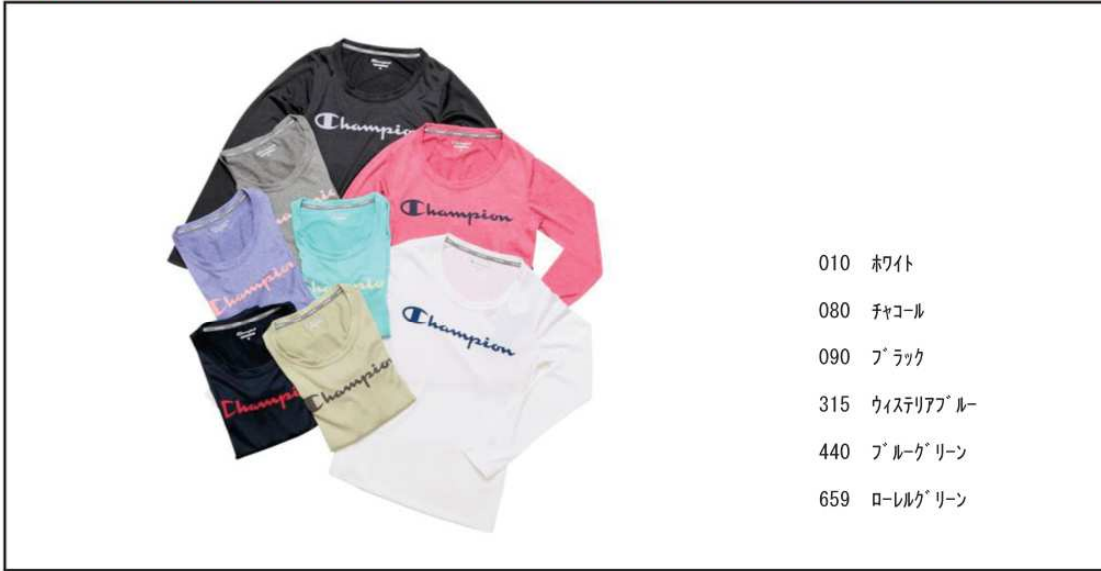

激安★情報

2020.02.17

マルチ

ウェア

再々値下げ!!!チャンピオン WOMEN'S テーパードパンツ 特価!

- 090 ブラック
- 320 サックス
- 370 ネイビー
- 760 カーキ
- 840 オレンジ

品番	HB-CWNS211
品名	テーパードパンツ
メーカー希望小売価格	¥6,900
特価	¥3,000

WRAP AIR(はっ水).ポリエステル65%.レーヨン25%.ポリウレタン10%

空気をまとった様な軽い着心地!!!
前左・後腰にリフレクタープリント付き!!!

有効数 Aセット 1セット					
カラー	S	M	L	XL	計
090 ブラック					11
320 サックス		2	1		
370 ネイビー		1	1		
760 カーキ		1			
840 オレンジ		3	2		

激安★情報

マルチ
ウェア

2020.02.17

再々値下げ!!!チャンピオン WOMEN'S ロングスリーブTシャツ 特価!

- 010 ホワイト
- 080 チャコール
- 090 ブラック
- 315 ウィステリアブルー
- 440 ブルーグリーン
- 659 ローレルグリーン

品番	HB-CWNS410
品名	WOMEN'S ロングスリーブTシャツ
メーカー希望小売価格	¥2,900
特価	¥1,400

ヘザージャージ ポリエステル100%

吸汗速乾 UVカット 抗菌 防臭
女性に嬉しい機能が付いたTシャツです♪

カラー	S	M	L	XL	計
010 ホワイト		3	3		10
080 チャコール		1			
090 ブラック		2			
315 ウィステリアブルー					
440 ブルーグリーン		1			
659 ローレルグリーン					

有効数 Cセット 2セット					
カラー	S	M	L	XL	計
010 ホワイト		1	1		6
070 グレー			1		
370 ネイビー		1	1		
940 レッド		1			

有効数 Dセット 2セット					
カラー	S	M	L	XL	計
010 ホワイト		1	1		5
070 グレー			1		
370 ネイビー		1	1		
940 レッド					