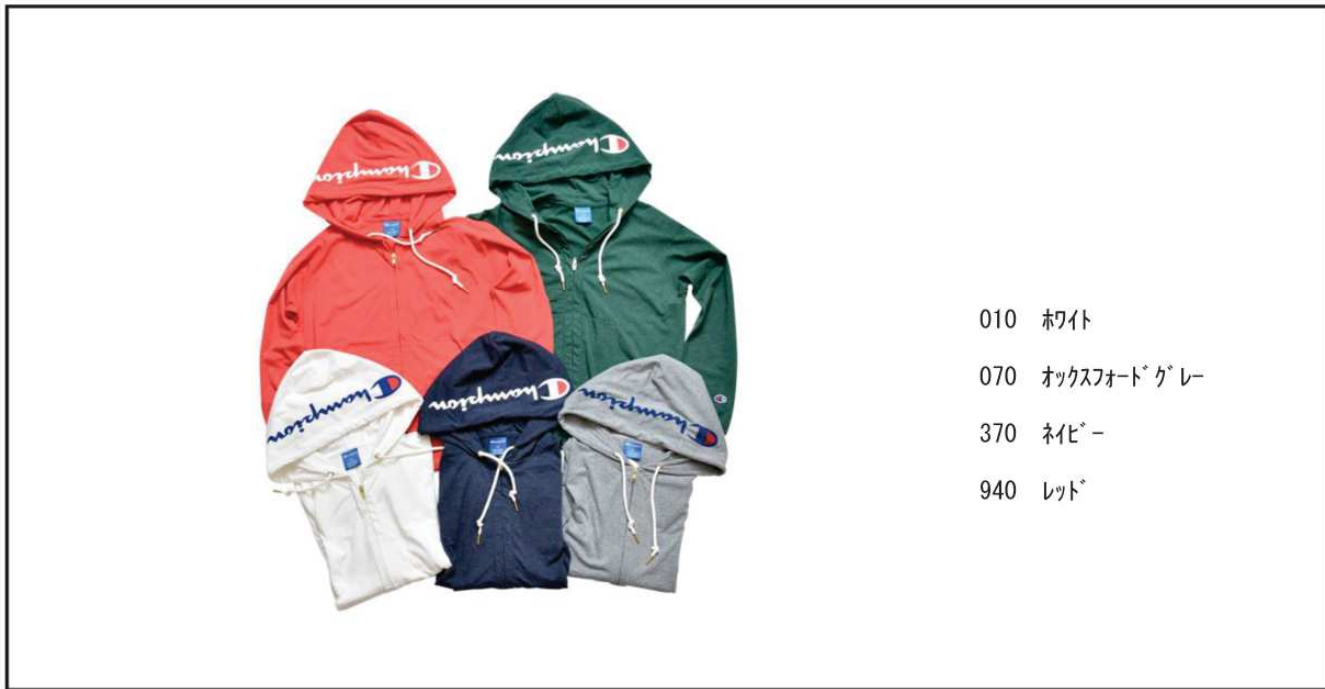

激安★情報

2020.02.17

マルチ
ウェア

再値下げ!!!チャンピオン WOMEN'S ZIP HOODED 特価!

- 010 ホワイト
- 070 オックスフォードグレー
- 370 ネイビー
- 940 レッド

品番	HB-CWNS414
品名	WOMEN'S ZIP HOODED スウェットシャツ
メーカー希望小売価格	¥5,900
特価	¥3,540

素材構成: ポリエステル49%, コットン37%, レーヨン12%, ポリウレタン2%

ストレッチ UVカット機能あり!!!

有効数 Aセット 17セット					
カラー	S	M	L	XL	計
010 ホワイト		1	1		7
070 グレー		1	1		
370 ネイビー		1	1		
940 レッド		1			

有効数 Bセット 17セット					
カラー	S	M	L	XL	計
010 ホワイト		1	1		5
070 グレー		1			
370 ネイビー		1	1		
940 レッド					

有効数 Cセット 2セット					
カラー	S	M	L	XL	計
010 ホワイト		1	1		6
070 グレー			1		
370 ネイビー		1	1		
940 レッド		1			

有効数 Dセット 2セット					
カラー	S	M	L	XL	計
010 ホワイト		1	1		5
070 グレー			1		
370 ネイビー		1	1		
940 レッド